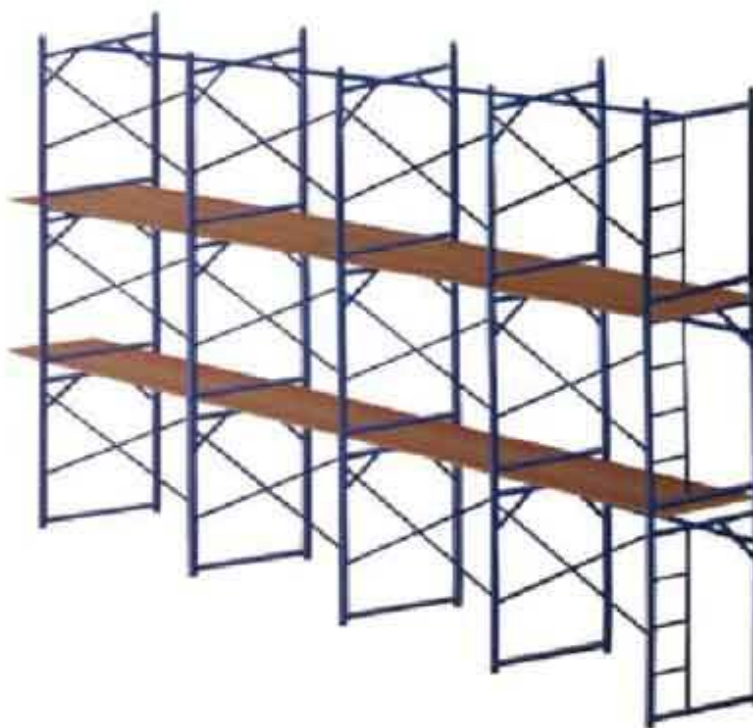

O maior padrão qualitativo em máquinas;

Melhores preços do mercado!

- Pintura e revestimento de fachadas.
- Obras de reformas em geral.
- Manutenções prediais e industriais
- Total segurança de operação.
- Fácil instalação e utilização.
- Rígido e seguro
- Travamento em X ou contraventamento
- Encaixes simples e firmes dispensam uso de ferramentas especiais
- Permite a circulação dos operários em diversos níveis com livre acesso a área de trabalho

Dados técnicos

- Disponível nas bases de 1,20m x 2,00m
- Painel com 2,00m de altura com escada de Acesso incorporada

E-mail: contato@gemaquinas.com

Telefone: (37) 32213925

Fonte: www.gemaquinas.com

® Todos os direitos reservados